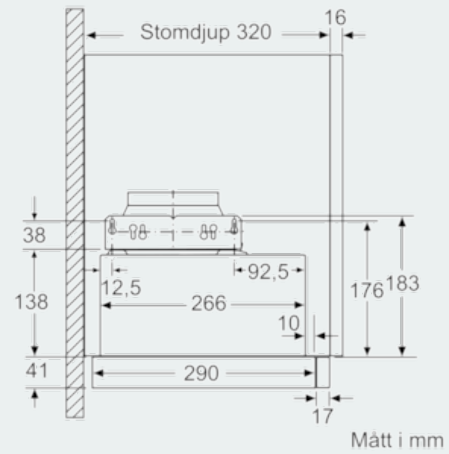

Beskrivning

Tekniska data

Konstruktion : Utdragbara fläktar
 Säkerhetsmärkning : CE, VDE
 Anslutningskabelns längd (cm) : 175
 Nischmått i mm (H x B x D) : 162mm x 526.0mm x 290mm
 Minsta avstånd till elektrisk häll : 430
 Minsta avstånd till gashäll : 650
 Nettovikt (kg) : 8,415
 Typ av reglage : Mekanisk
 Antal hastigheter : 3
 Max. luftflöde (m³/h) : 388
 Antal lampor : 1
 Buller (dB re 1 pW) : 67
 Stosdimension, diameter (mm) : 150 / 120
 Fettfilter, material : Tvättbart aluminium
 EAN kod : 4242003717851
 Anslutningseffekt (W) : 108
 Säkring (A) : 10
 Spänning (V) : 220-240
 Frekvens (Hz) : 50
 Elkontakt : jordad stickkontakt
 Installationstyp : Inbyggd

- För montering i ett 60 cm brett väggskåp
- För frånluft eller kolfilterdrift
- Vid kolfilterdrift behövs ett kolfilterset (extra tillbehör)
- Diameter kanal Ø 150 mm (Ø 120 följer med)

iQ100, Utdragbar fläkt, 60 cm, silvermetallic LI64MB520

Måttskisser

Det går att djupanpassa
fläktutdraget upp till 29 mm

Mått i mm

**iQ100, Utdragbar fläkt, 60 cm,
silvermetallic
LI64MB520**

Måttkisser