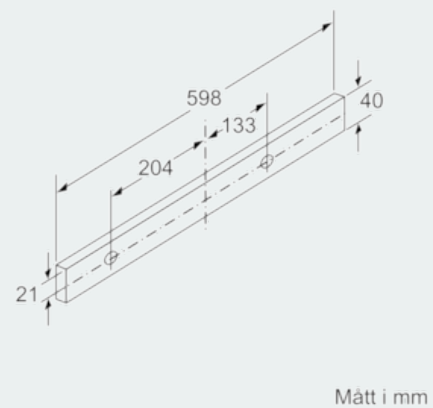

- För montering i ett 60 cm brett väggskåp
- För frånluft eller kolfilterdrift
- Vid kolfilterdrift behövs ett kolfilterset (extra tillbehör)
- Diameter kanal Ø 150 mm (Ø 120 följer med)

iQ100, Utdragbar fläkt, 60 cm, silvermetallic LI64MB520

Måttskisser

Det går att djupanpassa
fläktutdraget upp till 29 mm

Mått i mm

**iQ100, Utdragbar fläkt, 60 cm,
silvermetallic
LI64MB520**

Måttkisser