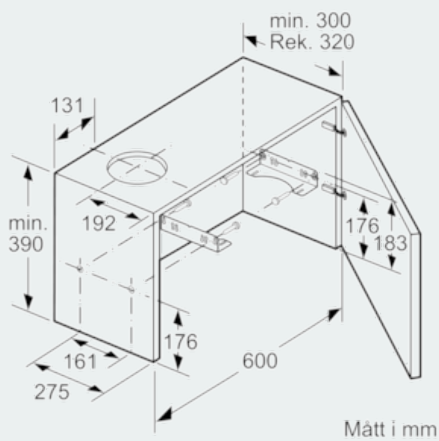

Beskrivning

Tekniska data

Konstruktion : Utdragbara fläktar
 Säkerhetsmärkning : CE, VDE
 Anslutningskabelns längd (cm) : 175
 Nischmått i mm (H x B x D) : 162mm x 526.0mm x 290mm
 Minsta avstånd till elektrisk häll : 430
 Minsta avstånd till gashäll : 650
 Nettovikt (kg) : 8,415
 Typ av reglage : Mekanisk
 Antal hastigheter : 3
 Max. luftflöde (m³/h) : 388
 Antal lampor : 1
 Buller (dB re 1 pW) : 67
 Stosdimension, diameter (mm) : 150 / 120
 Fettfilter, material : Tvättbart aluminium
 EAN kod : 4242003717851
 Anslutningseffekt (W) : 108
 Säkring (A) : 10
 Spänning (V) : 220-240
 Frekvens (Hz) : 50
 Elkontakt : jordad stickkontakt
 Installationstyp : Inbyggd

- För montering i ett 60 cm brett väggskåp
- För frånluft eller kolfilterdrift
- Vid kolfilterdrift behövs ett kolfilterset (extra tillbehör)
- Diameter kanal Ø 150 mm (Ø 120 följer med)

iQ100, Utdragbar fläkt, 60 cm, silvermetallic LI64MB520

Måttskisser

Det går att djupanpassa
fläktutdraget upp till 29 mm

Mått i mm

**iQ100, Utdragbar fläkt, 60 cm,
silvermetallic
LI64MB520**

Måttkisser