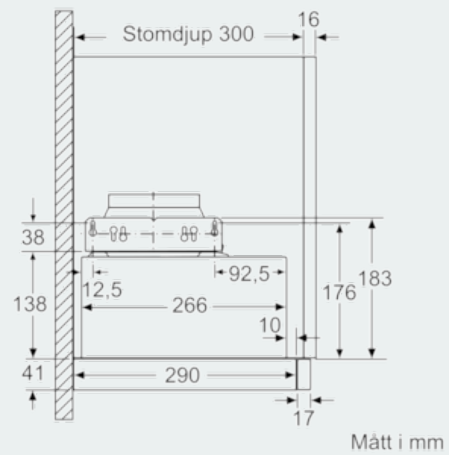

Beskrivning

Tekniska data

Konstruktion : Utdragbara fläktar
 Säkerhetsmärkning : CE, VDE
 Anslutningskabelns längd (cm) : 175
 Nischmått i mm (H x B x D) : 162mm x 526.0mm x 290mm
 Minsta avstånd till elektrisk häll : 430
 Minsta avstånd till gashäll : 650
 Nettovikt (kg) : 8,415
 Typ av reglage : Mekanisk
 Antal hastigheter : 3
 Max. luftflöde (m³/h) : 388
 Antal lampor : 1
 Buller (dB re 1 pW) : 67
 Stosdimension, diameter (mm) : 150 / 120
 Fettfilter, material : Tvättbart aluminium
 EAN kod : 4242003717851
 Anslutningseffekt (W) : 108
 Säkring (A) : 10
 Spänning (V) : 220-240
 Frekvens (Hz) : 50
 Elkontakt : jordad stickkontakt
 Installationstyp : Inbyggd

- För montering i ett 60 cm brett väggskåp
- För frånluft eller kolfilterdrift
- Vid kolfilterdrift behövs ett kolfilterset (extra tillbehör)
- Diameter kanal Ø 150 mm (Ø 120 följer med)

iQ100, Utdragbar fläkt, 60 cm, silvermetallic LI64MB520

Måttskisser

Det går att djupanpassa
fläktutdraget upp till 29 mm

Mått i mm

**iQ100, Utdragbar fläkt, 60 cm,
silvermetallic
LI64MB520**

Måttkisser