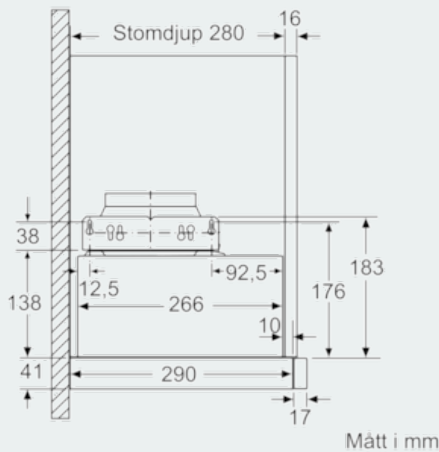

Beskrivning

Tekniska data

Konstruktion : Utdragbara fläktar
 Säkerhetsmärkning : CE, VDE
 Anslutningskabelns längd (cm) : 175
 Nischmått i mm (H x B x D) : 162mm x 526.0mm x 290mm
 Minsta avstånd till elektrisk häll : 430
 Minsta avstånd till gashäll : 650
 Nettovikt (kg) : 8,415
 Typ av reglage : Mekanisk
 Antal hastigheter : 3
 Max. luftflöde (m³/h) : 388
 Antal lampor : 1
 Buller (dB re 1 pW) : 67
 Stosdimension, diameter (mm) : 150 / 120
 Fettfilter, material : Tvättbart aluminium
 EAN kod : 4242003717851
 Anslutningseffekt (W) : 108
 Säkring (A) : 10
 Spänning (V) : 220-240
 Frekvens (Hz) : 50
 Elkontakt : jordad stickkontakt
 Installationstyp : Inbyggd

- För montering i ett 60 cm brett väggskåp
- För frånluft eller kolfilterdrift
- Vid kolfilterdrift behövs ett kolfilterset (extra tillbehör)
- Diameter kanal Ø 150 mm (Ø 120 följer med)

iQ100, Utdragbar fläkt, 60 cm, silvermetallic LI64MB520

Måttskisser

Det går att djupanpassa
fläktutdraget upp till 29 mm

Mått i mm

**iQ100, Utdragbar fläkt, 60 cm,
silvermetallic
LI64MB520**

Måttkisser