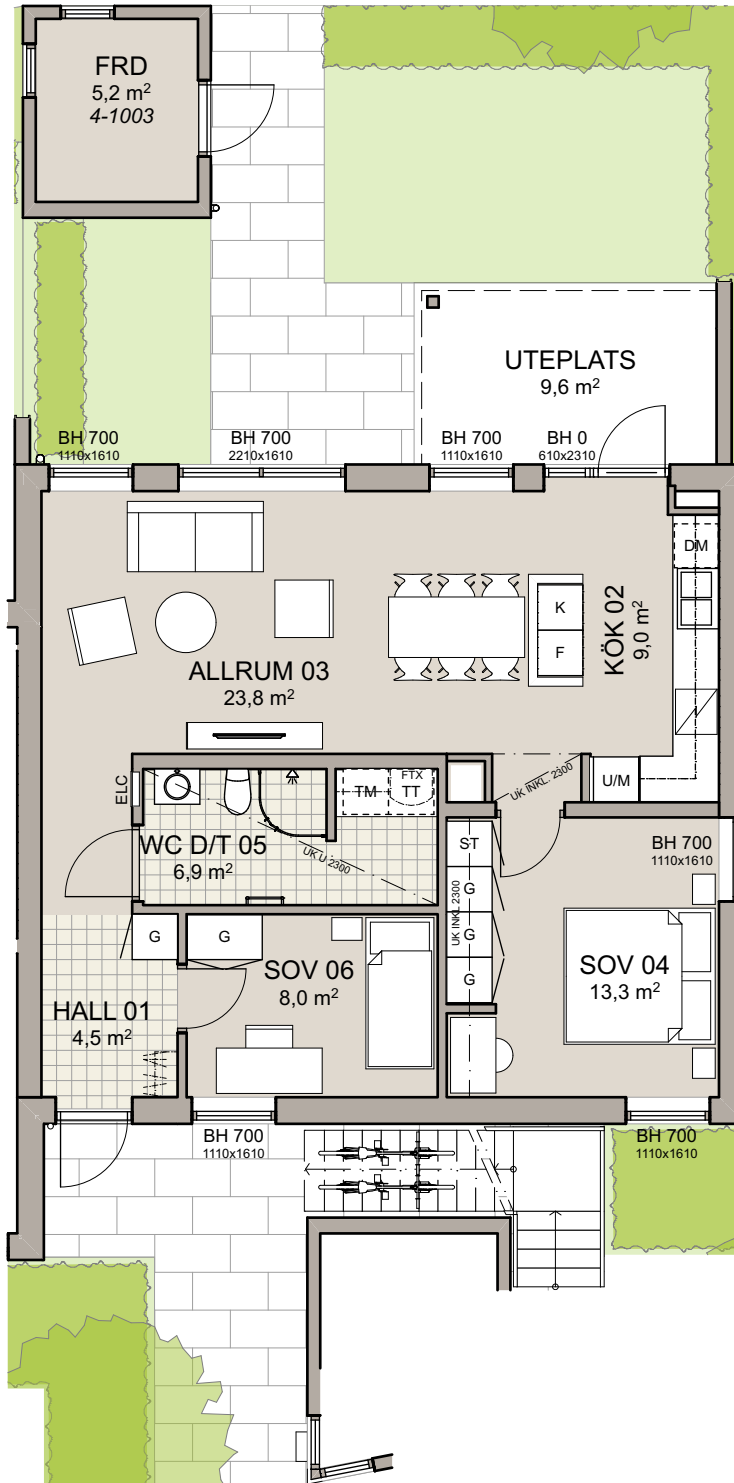

Storlek: ca. 71 m²
Plan: Plan 1

Fasad mot grönområde

DM	Diskmaskin	ST	Städsåp	Handdukstork
K	Kylskåp	G	Garderob	Rekommenderad plats för klädstång
F	Frys	TM	Tvättmaskin	FTX Ventilationsaggregat
U/M	Ugn / Micro	TT	Torktumlare	ELC Elcentral

0 1 2 3 4 5m
skala 1:100 vid utskrift på A4

GBJ bygg.