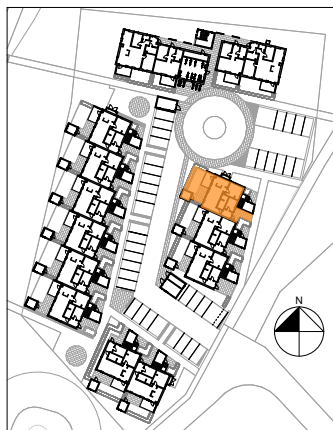

Storlek: ca. 71 m²
Plan: Plan 1

Fasad mot grönområde

DM	Diskmaskin	ST	Städsåp	Handdukstork
K	Kylskåp	G	Garderob	Rekommenderad plats för klädstång
F	Frys	TM	Tvättmaskin	FTX Ventilationsaggregat
U/M	Ugn / Micro	TT	Torktumlare	ELC Elcentral

0 1 2 3 4 5m
skala 1:100 vid utskrift på A4

GBJ bygg.