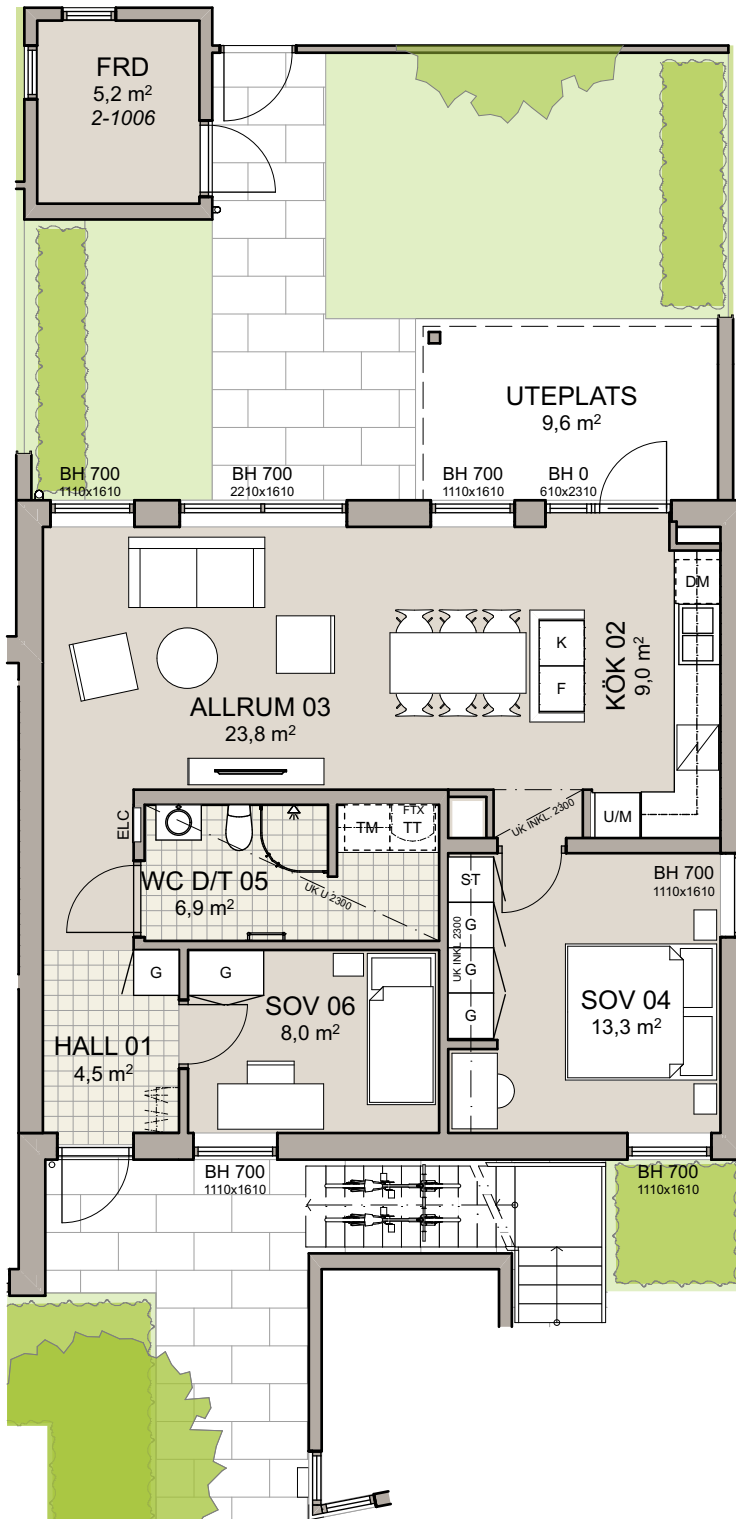

Storlek: ca. 71 m²
Plan: Plan 1

Fasad mot gatan

DM	Diskmaskin	ST	Städsåp	Handdukstork
K	Kylskåp	G	Garderob	Rekommenderad plats för klädstång
F	Frys	TM	Tvättmaskin	FTX Ventilationsaggregat
U/M	Ugn / Micro	TT	Torktumlare	ELC Elcentral

0 1 2 3 4 5m
skala 1:100 vid utskrift på A4

GBJ bygg.