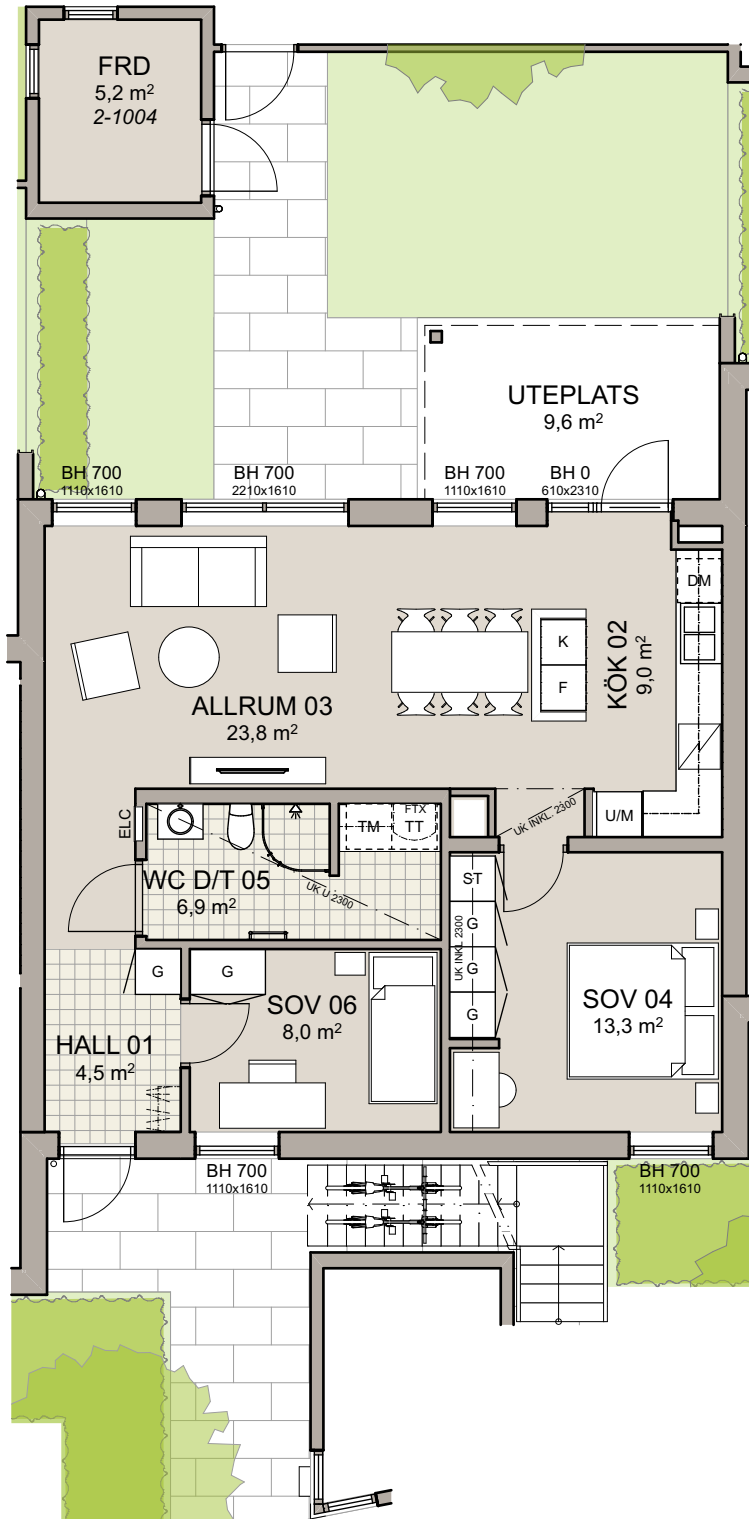

Storlek: ca. 71 m²
Plan: Plan 1

Fasad mot gatan

DM	Diskmaskin	ST	Städsåkåp	Handdukstork
K	Kylskåp	G	Garderob	Rekommenderad plats för klädstång
F	Frys	TM	Tvättmaskin	FTX Ventilationsaggregat
U/M	Ugn / Micro	TT	Torktumlare	ELC Elcentral